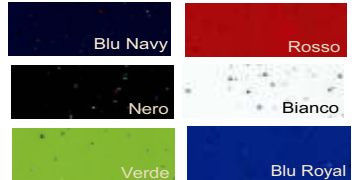

Autoscuola

Silver

500 Porta Card Doppi in Tinta Unita € 0,19 € 95,00
 100 «P» di principiante personalizzate solo posteriore € 0,70
Euro 150,00 anziché Euro 165,00

Tinta Unita Esterno

Colori Disponibili

n. 500 € 0,19 n. 1000 € 0,165
 n. 1500 € 0,16 n. 2000 € 0,145

Gold

500 Porta Card Doppi Laccato meteorite € 0,37 € 185
 150 Biro Panda € 0,70 € 105
 50 P personalizzate € 1,00
Euro 299,00 anziché Euro 340,00

Laccato Meteorite

Esterno

Porta Card Doppio

formato aperto cm 13x9,5
 chiuso 9,5x6,5

Laccato Meteorite Colori Disponibili

n. 500 € 0,37 n. 1000 € 0,32
 n. 1500 € 0,30 n. 2000 € 0,25

Biro Panda

essere GREEN con inserti in BAMBU'

con Touch Screen
 n. 200 € 0,70 - n. 300 € 0,65
 n. 500 € 0,63 - n. 1.000 € 0,59