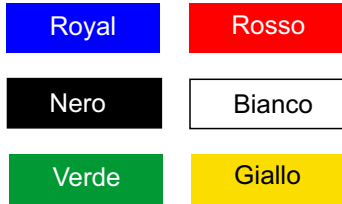

Autoscuola

Silver

500 Porta Card Doppi in Tinta Unita € 0,19 € 95,00
 100 «P» di principiante personalizzate solo posteriore € 0,70
Euro 150,00 anziché Euro 165,00

Tinta Unita Esterno

Colori Disponibili

n. 500 € 0,19 n. 1000 € 0,165
 n. 1500 € 0,16 n. 2000 € 0,145

Gold

500 Porta Card Doppi Laccato meteorite € 0,37 € 185
 150 Biro Panda € 0,70 € 105
 50 P personalizzate € 1,00
Euro 299,00 anziché Euro 340,00

Laccato Meteorite

Esterno

Porta Card Doppio

formato aperto cm 13x9,5
 chiuso 9,5x6,5

Laccato Meteorite Colori Disponibili

n. 500 € 0,37 n. 1000 € 0,32
 n. 1500 € 0,30 n. 2000 € 0,25

Biro Panda

essere GREEN con inserti in BAMBU'

con Touch Screen
 n. 200 € 0,70 - n. 300 € 0,65
 n. 500 € 0,63 - n. 1.000 € 0,59